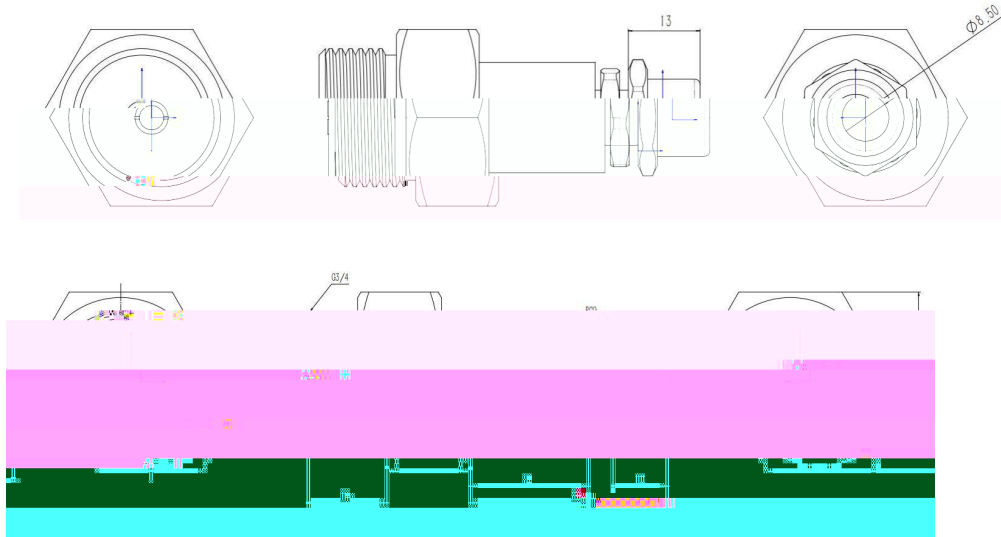

(25 °C)

-24

**\$Y1 = \$5**

UV

: WP-UVx-G3/4-3y

(unit: mm)

connector view  
5 pin M 12×1  
RSFM5

5-pin analog plug:

pin 1= $V_{CC}$ , pin 2=null,  
pin 3= $I_{out} / V_{out}$ , pin 4=GND / null,  
pin 5=null

5 1 , 2 , 3 , 4 / , 5

UV ( )

- 
- 
- 
- 
- 
- 

100%  
24

UV ( )

- 
- 
- 
- 
- 
- 

5